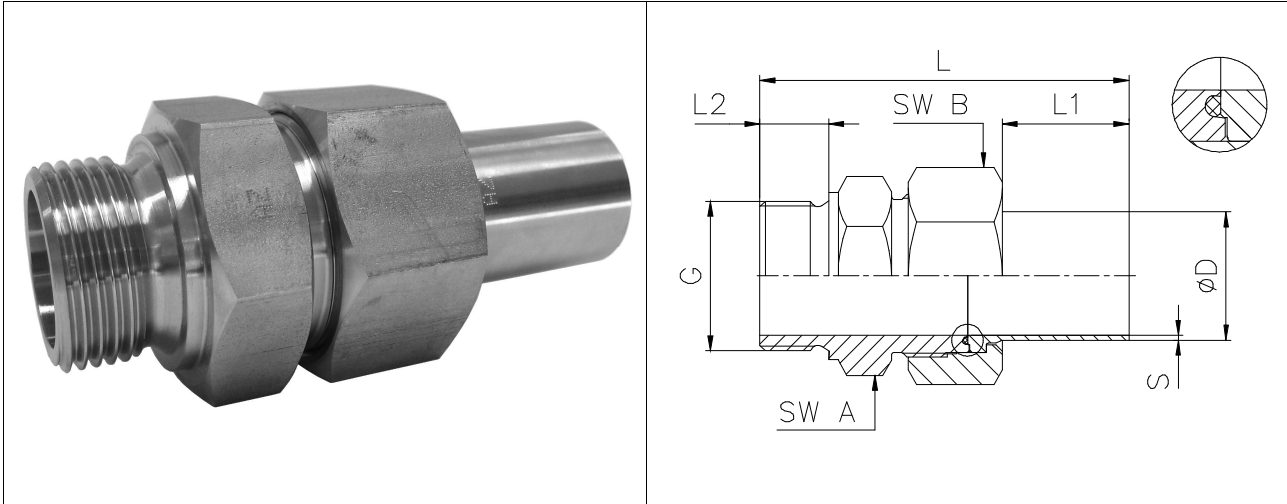

Spaltarme Einschraubverschraubung SAV-GE less-split fitting SAV-GE

Material		material	
Gerader Gewinde-Einschraubstutzen SAGE	Edelstahl	straight screw-fitting SAGE	stainless steel
Schweißbuchse SAB	Edelstahl	welding sleeve	stainless steel
Überwurfmutter SAM	Edelstahl	nut	stainless steel
O-Ring (nach Kundenwahl)	EPDM, FPM, FPM/FEP-beschichtet, FFKM	O-ring (acc. to customers choice)	EPDM, FPM, FPM/FEP-coated, FFKM

Konstruktionsmerkmale	construction details
spaltarm unverlierbarer O-Ring durch speziell ausgeführte Nut radial montier- und demontierbar	Less-split undetachably O-ring due to special designed flute radial mount- and dismountable

				
Bezeichnung	Gerader Gewinde-Einschraubstutzen SAGE	Schweißbuchse SAB	Überwurfmutter SAM	O-Ring

Bestellinformation SAV-GE mit EPDM-O-Ring / order information SAV-GE with EPDM-O-ring

DN	ØD mm	S mm	L mm	L1 mm	L2 mm	G ISO228	SW A mm	SW B mm	O-Ring	Bezeichnung type	Bestell-Nr. Order-no.
10	13	1,5	86,0	40	12	3/8	22	24	11x2	SAV-GE-10-G3/8-13x1,5x40-E	64-010-010-002
12	15	1,5	86,0	40	12	3/8	24	30	13x2	SAV-GE-10/12-G3/8-15x1,5x40-E	64-010-012-002
16	19	1,5	104,0	40	14	1/2	32	36	17x2	SAV-GE-15/16-G1/2-19x1,5x40-E	64-010-016-002
20	23	1,5	106,0	40	16	3/4	41	41	21x2	SAV-GE-20-G3/4-23x1,5x40-E	64-010-020-002
26	29	1,5	108,0	40	18	1	46	46	27x2	SAV-GE-25/26-G1-29x1,5x40-E	64-010-026-002
32	35	1,5	113,0	40	20	1 1/4	55	50	39x2	SAV-GE-32-G11/4-35x1,5x40-E	64-010-032-002
38	41	1,5	118,5	40	22	1 1/2	55	60	39x2	SAV-GE-38-G11/2-41x1,5x40-E	64-010-038-002
50	53	1,5	120,0	40	24	2	70	75	51x2	SAV-GE-50-G2-53x1,5x40-E	64-010-050-002