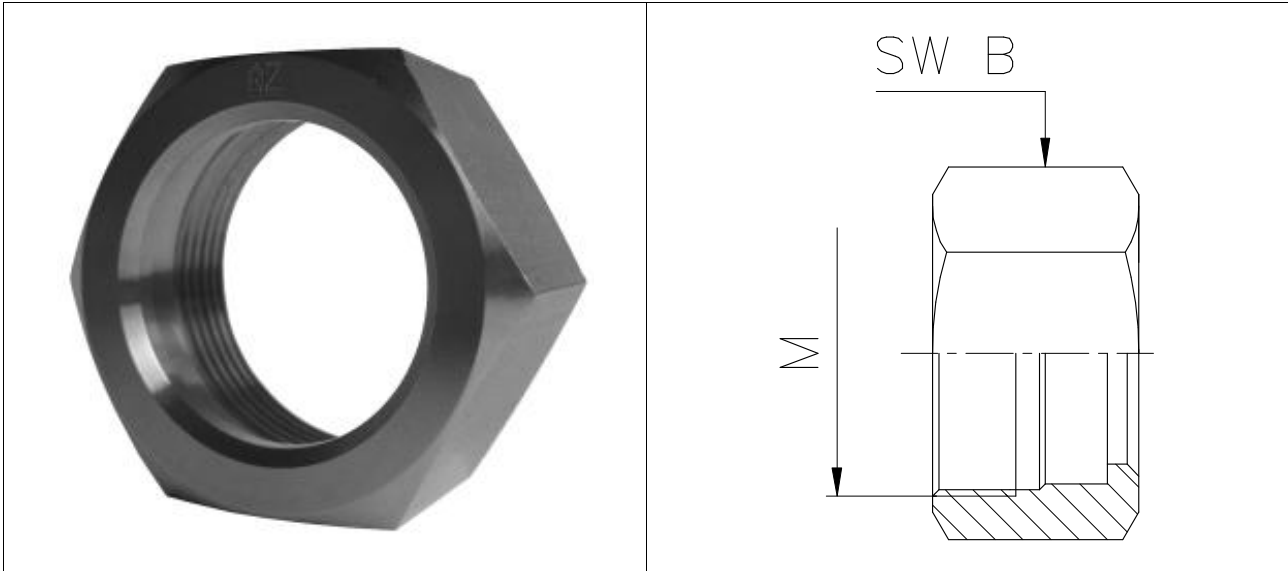

# Überwurfmutter SAM nut SAM

Material		material	
Überwurfmutter SAM	Edelstahl	nut SAM	stainless steel

## Bestellinformation SAM / order information SAM

DN	SW B mm	M	Bezeichnung type	Bestell-Nr. Order-no.
10	24	20x1,5	SAM-M20x1,5	82-064-010
12	30	24x1,5	SAM-M24x1,5	82-064-012
16	36	30x2	SAM-M30x2	82-064-016
20	41	36x2	SAM-M36x2	82-064-020
26	46	42x2	SAM-M42x2	82-064-026
32	50	45x2	SAM-M45x2	82-064-032
38	60	52x2	SAM-M52x2	82-064-038
50	75	64x2	SAM-M64x2	82-064-050