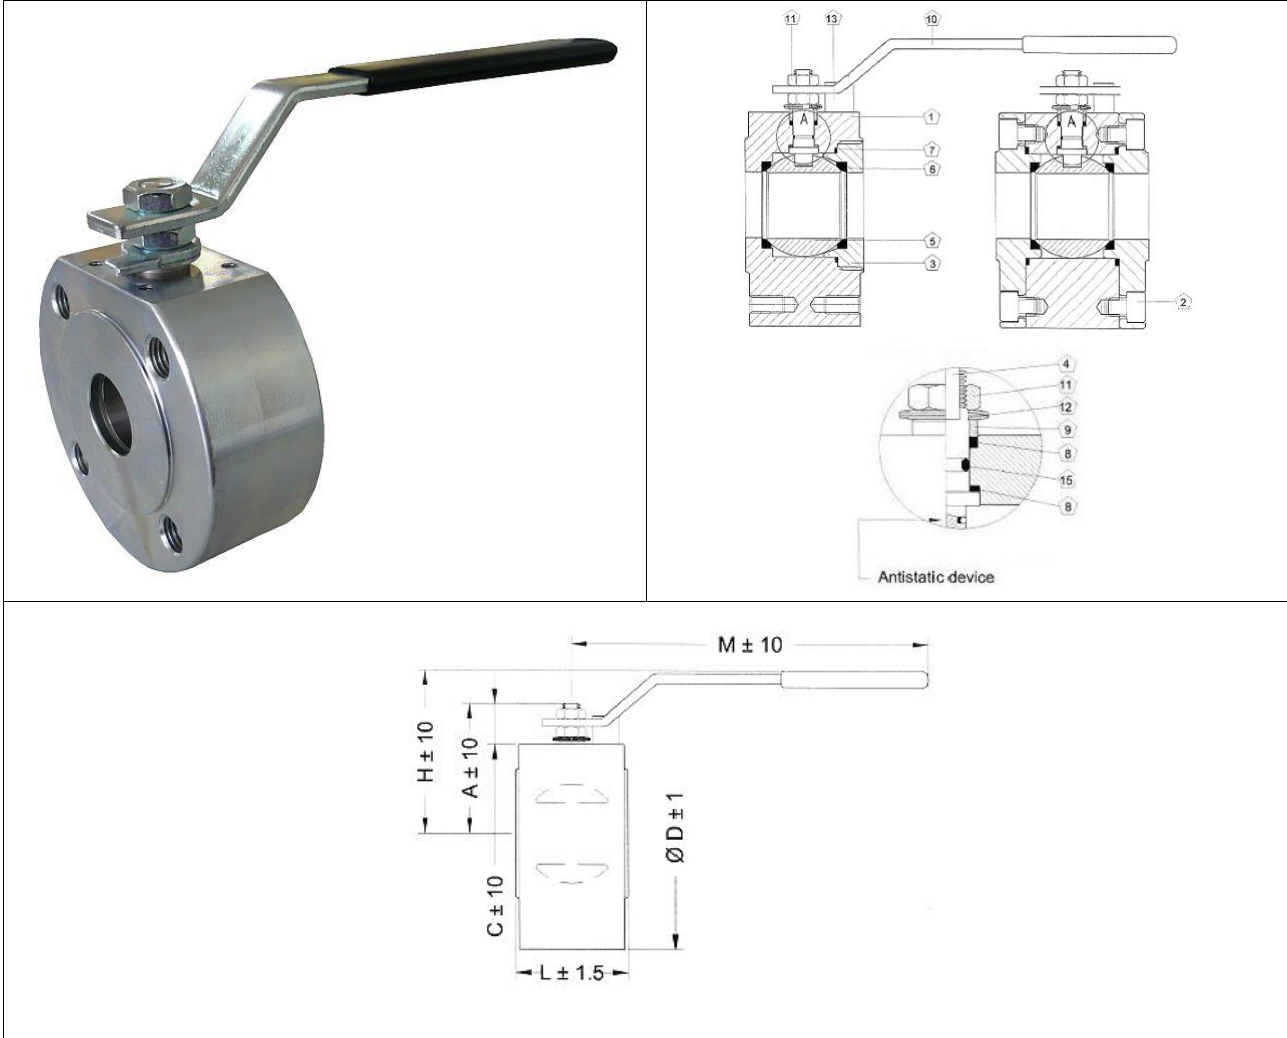

Kompaktflansch-Kugelhahn CVS / CVE compact-flange ball valve CVS / CVE

	Material CVS		Material CVE	
1	C22 weiß verzinkt	A 105 white cined	1.4401	1.4401
2	Stahl verzinkt	steel cined	Stahl verzinkt	steel cined
3	C22	A 105	C22	A 105
4	1.4404	AISI 316L	1.4404	AISI 316L
5	1.4404	AISI 316L	1.4404	AISI 316L
6	PTFE/PTFE	PTFE/PTFE	PTFE/PTFE	PTFE/PTFE
7	PTFE/PTFE	PTFE/PTFE	PTFE/PTFE	PTFE/PTFE
8	PTFE/PTFE	PTFE/PTFE	PTFE/PTFE	PTFE/PTFE
9	Inox	Inox	Inox	Inox
10	Stahl verzinkt	steel cined	Stahl verzinkt	steel cined
11	Stahl verzinkt	steel cined	Stahl verzinkt	steel cined
12	Stahl verzinkt	steel cined	Stahl verzinkt	steel cined
13	Stahl verzinkt	steel cined	Stahl verzinkt	steel cined
15	PTFE	PTFE	PTFE	PTFE

Bestellinformation CVS / order information CVS

DN	PN bar	L mm	H mm	A mm	C mm	ØD mm	M mm	kg	Bezeichnung type	Bestell-Nr. Order-no.
15	40	35	78	50	19	88	150	1,5	CVS-015-40	11-010-015
20	40	42	87	60	23	98	185	2,0	CVS-020-40	11-010-020
25	40	46	91	65	23	108	185	2,7	CVS-025-40	11-010-025
32	40	55	106	80	29	128	280	3,8	CVS-032-40	11-010-032
40	40	66	111	90	30	138	280	6,5	CVS-040-40	11-010-040
50	40	72	120	96	32	148	280	8,0	CVS-050-40	11-010-050
65	16	98	157	132	53	168	380	15,0	CVS-065-16	11-010-065
80	16	120	161	139	48	188	380	20,0	CVS-080-16	11-010-080
100	16	140	181	160	55	220	480	30,0	CVS-100-16	11-010-100
125	16	177	205	180	65	250	480	47,0	CVS-125-16	11-010-125
150	16	210	220	200	68	280	480	69,0	CVS-150-16	11-010-150